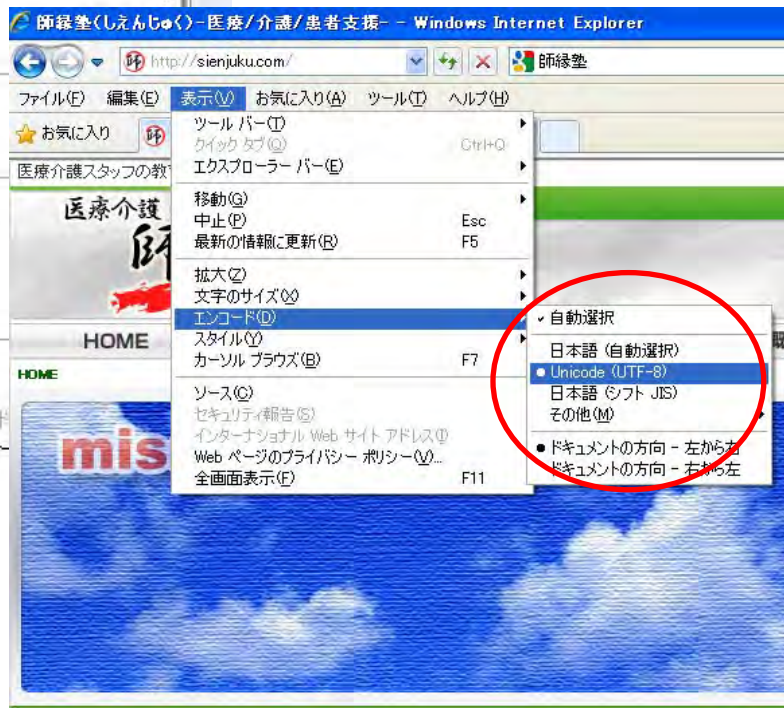

師縁塾Webサイト文字化けした場合の対応について

1. 図1、図2のような文字化けを起こした場合

図1:ブラウザ インターネットエクスプローラ

図2:ブラウザ:ファイヤーFOX

2.メニューの表示をブラウザによって多少異なりますが図3-1、図4-1のように開いてください

3. 図3-2または図4-2のように赤丸で囲ったエンコード設定にしてください。

図3-1:ブラウザ インターネットエクスプローラ

図3-2