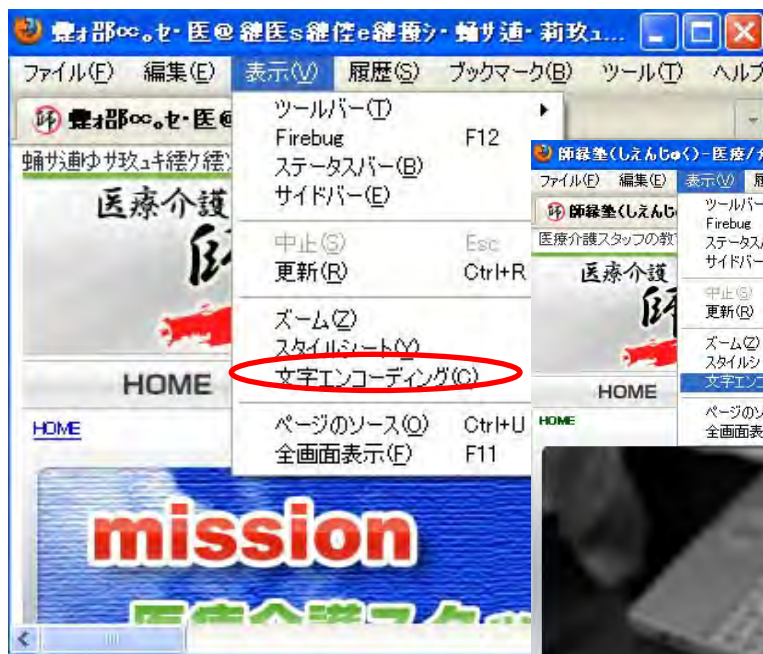

師縁塾Webサイト文字化けした場合の対応について

1. 図1、図2のような文字化けを起こした場合

図1:ブラウザ インターネットエクスプローラ

図2:ブラウザ:ファイヤーFOX

2.メニューの表示をブラウザによって多少異なりますが図3-1、図4-1のように開いてください

3. 図3-2または図4-2のように赤丸で囲ったエンコード設定にしてください。

図3-1:ブラウザ インターネットエクスプローラ

図3-2

図4-1:ブラウザ:ファイアーFOX

図4-2

文字化けについては以上の設定にて対応して頂きますようお願い致します。